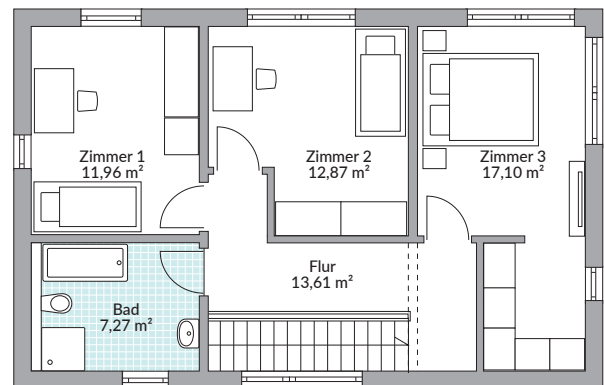

PARK 127 CUBE 126,59 m²

Erdgeschoss 63,78 m²

Obergeschoss 62,81 m²