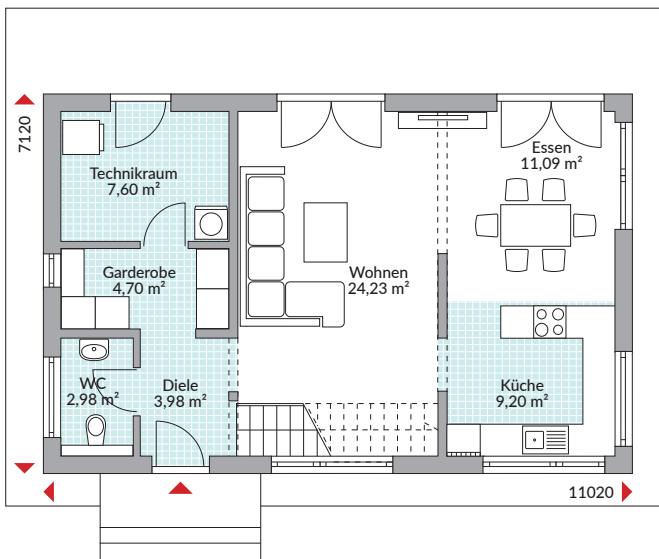

PARK 127 CUBE 126,59 m²

Erdgeschoss 63,78 m²

Obergeschoss 62,81 m²