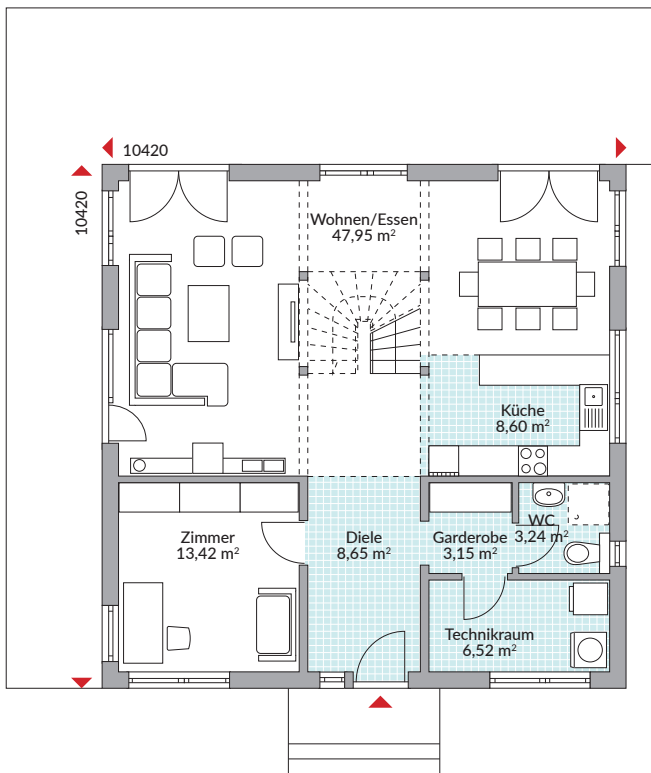

# PARK 181W 180,65 m<sup>2</sup>

Erdgeschoss 91,53 m<sup>2</sup>

Obergeschoss 89,12 m<sup>2</sup>