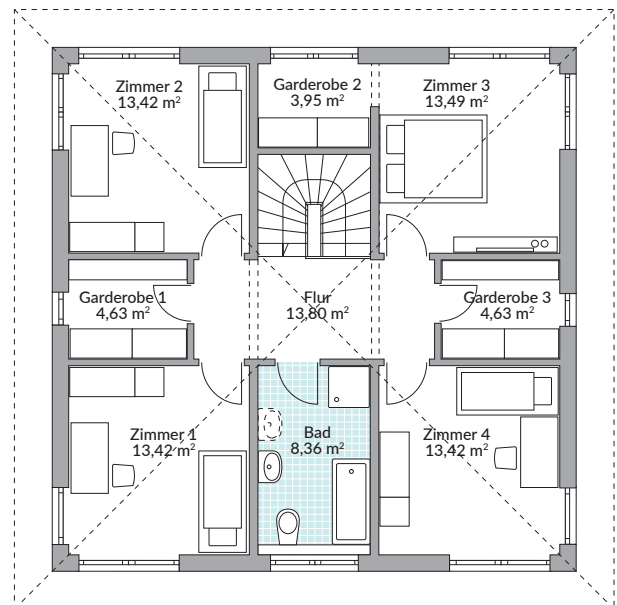

# PARK 181W 180,65 m<sup>2</sup>

Erdgeschoss 91,53 m<sup>2</sup>

Obergeschoss 89,12 m<sup>2</sup>