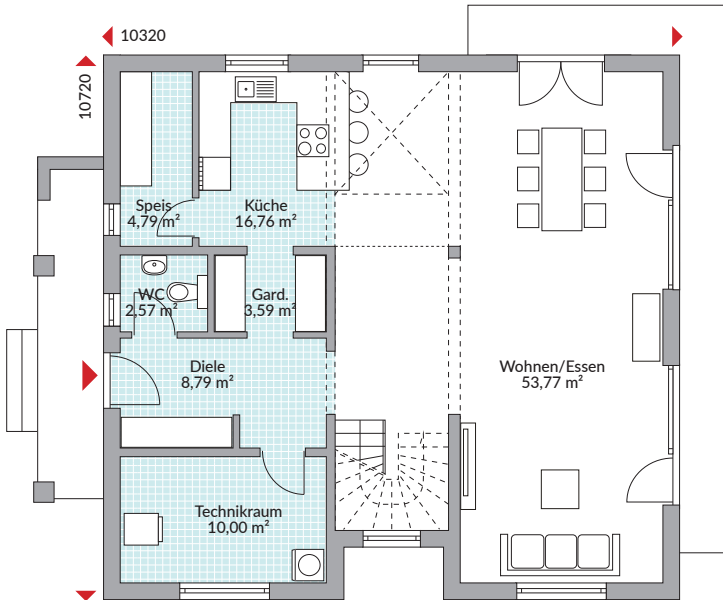

PARK 286 286,40 m²

Erdgeschoss 100,27 m²

Obergeschoss 92,76 m²

Dachgeschoss 93,37 m²