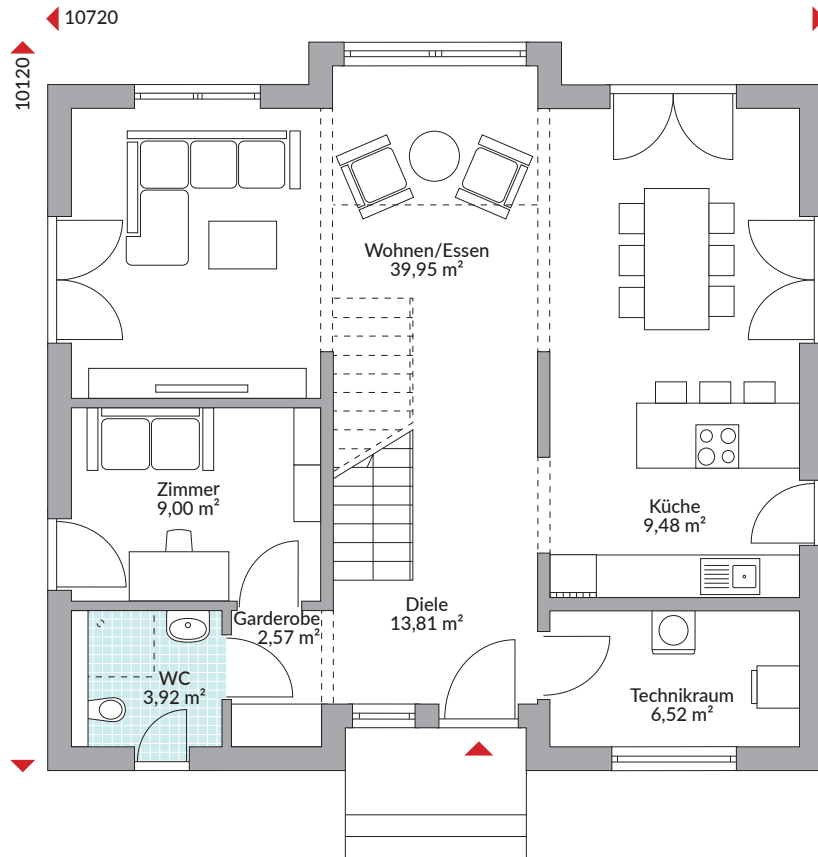

ALPHA 162.1

161,57 m² Nettogrundfläche
nach DIN 277

Erdgeschoss 85,25 m²

Dachgeschoss 76,32 m²