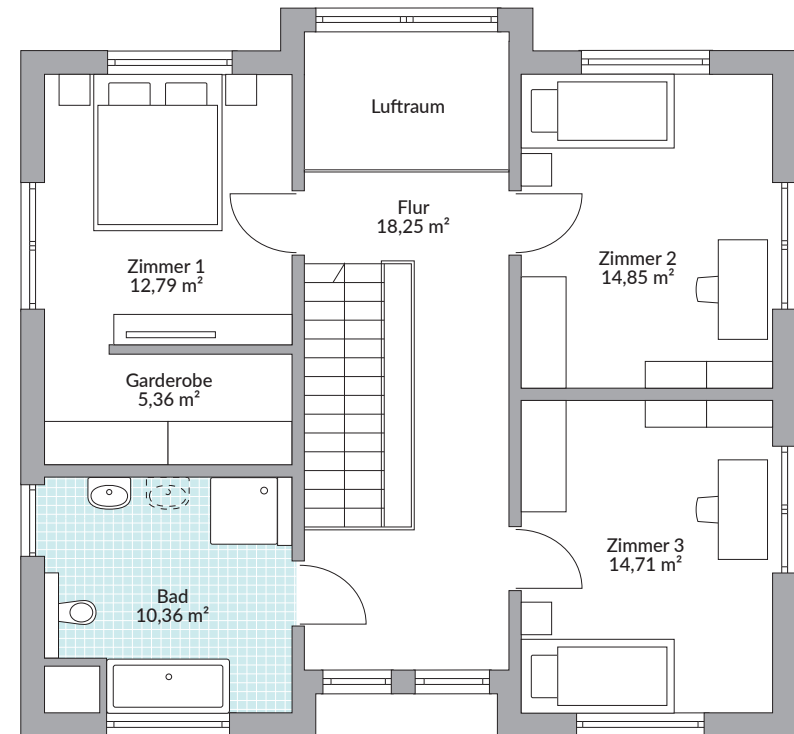

ALPHA 162.1

161,57 m² Nettogrundfläche
nach DIN 277

Erdgeschoss 85,25 m²

Dachgeschoss 76,32 m²